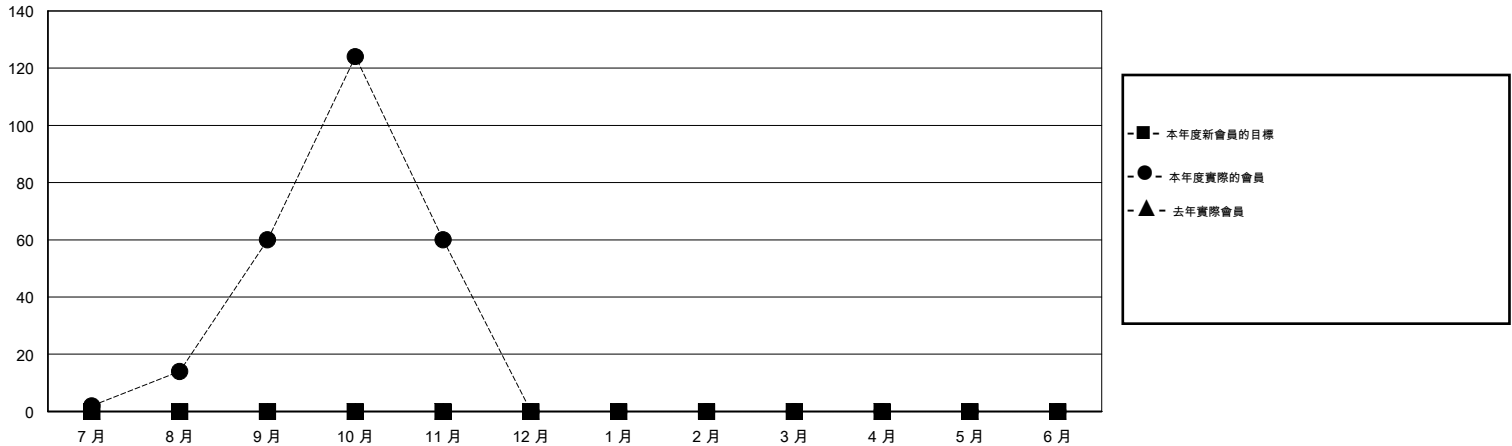

MONTHLY MEMBERSHIP PROGRESS REPORT

District 390

Results as of: 11/30/2014

GMT: OPEN

地點 CHINA

GMT憲章區 5

分會				
成果 2014-2015				
季	新分會目標	新會	會員流失的分會	淨增/減
7月/8月/9月	0	1	0	1
10月/11月/12月	0	0	1	-1
1月/2月/3月	0	0	0	0
4月/5月/6月	0	0	0	0

位會員@每位須繳				
成果 2014-2015				
季	新會員目標	增加的授證/新會員	退會人數	淨增/減
7月/8月/9月	0	69	9	60
10月/11月/12月	0	79	79	0
1月/2月/3月	0	0	0	0
4月/5月/6月	0	0	0	0

目標與實際新會累積

目標和實際會員累積

已取消的分會: 1

15 CLUBS OF 25 增添1位或以上的新會員

性別分佈

男 444 (53.82%)
女 381 (46.18%)