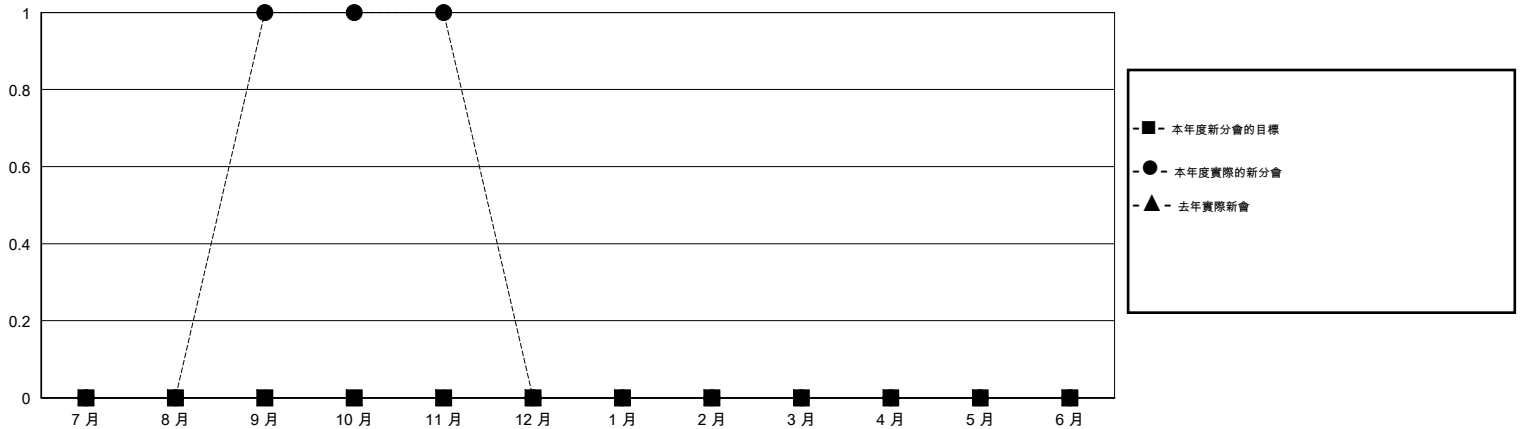

位會員@每位須繳				
成果 2014-2015				
季	新會員目標	增加的授證/新會員	退會人數	淨增/減
7月/8月/9月	0	69	9	60
10月/11月/12月	0	79	79	0
1月/2月/3月	0	0	0	0
4月/5月/6月	0	0	0	0

目標與實際新會累積

目標和實際會員累積

已取消的分會: 1

15 CLUBS OF 25 增添1位或以上的新會員

性別分佈

男 444 (53.82%)
女 381 (46.18%)